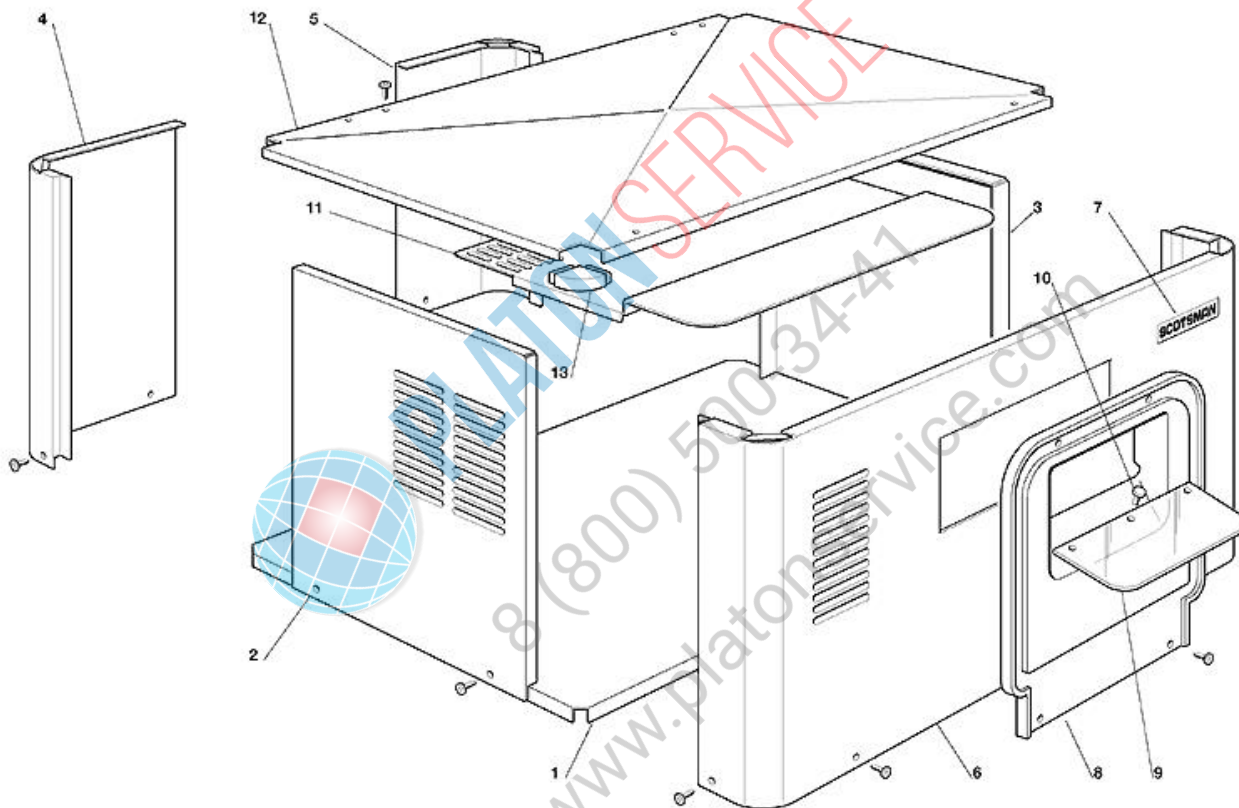

- 1 ASSIEME MOBILE - fino a N.S. 1706
- 2 ASSIEME MOBILE - dal N.S. 1707
- 3 SISTEMA REFRIGERANTE RAFFR. AD ARIA
- 4 SISTEMA REFRIGERANTE RAFFR. AD ACQUA
- 5 ASSIEME EVAPORATORE/RIDUTTORE
- 6 CORPO VASCA E SISTEMA REFRIGERANTE - FINO A N.S. 01754
- 7 CORPO VASCA E SISTEMA REFRIGERANTE - DA N.S. 01755
- 8 ASSIEME SCATOLA ELETTRICA - FINO A N.S. 01754
- 9 ASSIEME SCATOLA ELETTRICA - DA N.S. 01755 A N.S. 01809
- 10 ASSIEME SCATOLA ELETTRICA - DA N.S. 01810

PLATON SERVICE
8 (800) 500-34-41
www.platonservice.com

Pos	Codice	Descrizione
0001	784500 03	BASAMENTO
0002	721722 00	PANN. LAT. SIN.
0003	721723 02	PANNELLO DESTRO
0004	784501 00	PANNELLO POSTERIORE SX
0005	784502 00	PANNELLO POSTERIORE DX
0006	784503 00	PANNELLO FRONTALE
0007	660614 00	EMBLEMA SCOTSMAN
0008	660478 02	CARTER BOCCA USCITA GHIACCIO
0009	741101 03	SCIVOLO
0010	650595 00	BOTTONE PER SCIVOLO
0011	721725 00	COPERCHIO EVAPORATORE
0012	721724 00	PANNELLO SUPERIORE
0013	660671 00	TAPPO IN PLASTICA

PLATON SERVICE
8 (800) 500-34-47
www.platonservice.com

Pos	Codice	Descrizione
0001	784500 03	BASAMENTO
0002	721722 00	PANN. LAT. SIN.
0003	721723 02	PANNELLO DESTRO
0004	784501 00	PANNELLO POSTERIORE SX
0005	784502 00	PANNELLO POSTERIORE DX
0006	784503 06	PANNELLO FRONTALE
0007	660614 00	EMBLEMA SCOTSMAN
0008	660723 00	CARTER BOCCA USCITA GHIACCIO
0009	741120 01	SCIVOLO IN TEFLON
0010	650595 00	BOTTONE PER SCIVOLO
0011	721725 00	COPERCHIO EVAPORATORE
0012	721724 00	PANNELLO SUPERIORE
0013	660671 00	TAPPO IN PLASTICA